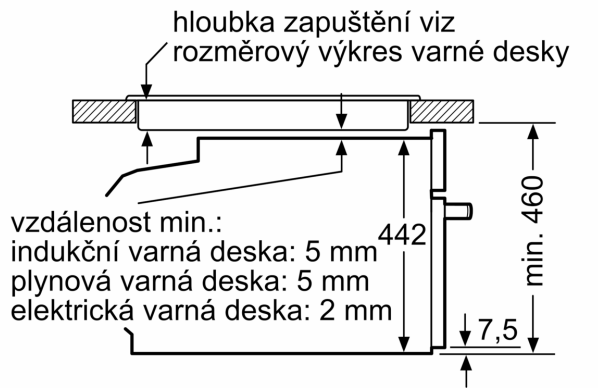

Technické informace

- délka přívodního kabelu: 150 cm
- napětí: 220 - 240 V
- celkový příkon elektro: 3.6 kW

Rozměry

- rozměry spotřebiče (V x Š x H): 455 mm x 594 mm x 548 mm
- rozměry niky (V x Š x H): 450 mm - 455 mm x 560 mm - 568 mm x 550 mm
- „potřebné rozměry naleznete v instalačních materiálech“

Serie 8, Vestavná kompaktní trouba s mikrovlnami, 60 x 45 cm, Černá CMG7361B1

Rozměry v mm

A: 19,5 mm

B: Prostor pro připojení spotřebiče
320 x 115 mm

C: Větrání v podstavci $\geq 200 \text{ cm}^2$

Montáž dvou spotřebičů nad sebou

Výměna vzduchu

A: Větrací mřížka $\geq 200 \text{ cm}^2$

rozměry v mm

rozměry v mm

vestavba s varnou deskou

rozměry v mm

Pokud je kompaktní spotřebič vestavěný pod varnou deskou, musí být dodržena následující tloušťka pracovní desky (příp. včetně nosné konstrukce).