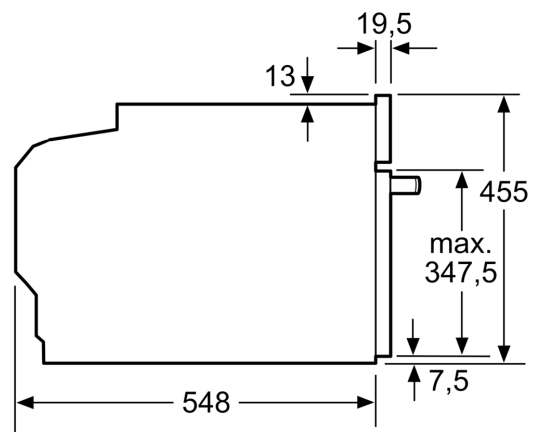

Technické informace

- délka přívodního kabelu: 150 cm
- napětí: 220 - 240 V
- celkový příkon elektro: 3.6 kW

Rozměry

- rozměry spotřebiče (V x Š x H): 455 mm x 594 mm x 548 mm
- rozměry niky (V x Š x H): 450 mm - 455 mm x 560 mm - 568 mm x 550 mm
- „potřebné rozměry naleznete v instalačních materiálech“

Serie 8, Vestavná kompaktní trouba s mikrovlnami, 60 x 45 cm, Černá CMG7361B1

Rozměry v mm

A: 19,5 mm

B: Prostor pro připojení spotřebiče
320 x 115 mm

C: Větrání v podstavci $\geq 200 \text{ cm}^2$

Montáž dvou spotřebičů nad sebou

Výměna vzduchu

A: Větrací mřížka $\geq 200 \text{ cm}^2$

rozměry v mm

rozměry v mm

vestavba s varnou deskou

rozměry v mm

Pokud je kompaktní spotřebič vestavěný pod varnou deskou, musí být dodržena následující tloušťka pracovní desky (příp. včetně nosné konstrukce).