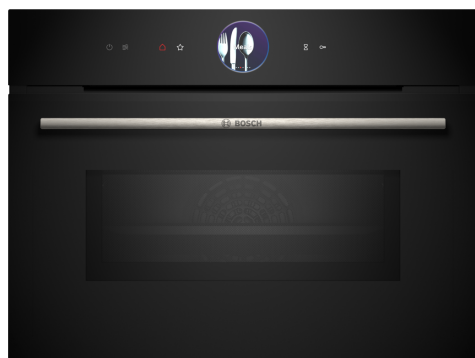

Serie 8, Vestavná kompaktní trouba s mikrovlnami, 60 x 45 cm, Černá CMG7361B1

včetně příslušenství

1 x kombinovaný rošt, 1 x univerzální pánev

zvláštní příslušenství

HEZ327000 Pečící kámen s dřevěnou lopatkou, HEZ530000 2 univerzální pánve (poloviční formát), HEZ531010 Pečící plech s nepřilivým povrchem, HEZ532010 Pečící plech s keramickým povrchem, HEZ617000 Forma na pizzu, HEZ629070 Grilovací plech, HEZ631070 Pečící plech, HEZ632070 Hluboký pečící plech, HEZ634000 Kombinovaný rošt, HEZ636000 Skleněná pánev, HEZ660050 Dekorační lišta, HEZ660060 Dekorativní lišta, HEZ664000 Kombinovaný rošt, HEZ915003 Skleněný pekáč, HEZG0AS00 Síťový kabel, délka 3 m

Kompaktní mikrovlnná trouba s digitálním ovládacím prstencem a dotykovým TFT displejem: umožňuje velmi rychle dosáhnout dokonalých výsledků pečení a restování. Home Connect pro ovládání prostřednictvím aplikace.

- **Digitální ovládací prsteneček** jednoduchý a inovativní způsob volby nastavení trouby.
- **TFT Touch Display Plus:** ovládání pomocí inovativního digitálního ovládacího prstenečku a rozšířeného dotykového displeje TFT
- **Automatické vypnutí:** proces přípravy se automaticky zastaví, jakmile je pokrm hotový.
- **Oven Assistants hlasovým ovládáním:** ten správný program nastavíte snadno.
- **Svět receptů:** lahodná inspirace, která odpovídá vaší chuti.

Serie 8, Vestavná kompaktní trouba s mikrovlnami, 60 x 45 cm, Černá CMG7361B1

Kompaktní mikrovlnná trouba s digitálním ovládacím prstencem a dotykovým TFT displejem: umožňuje velmi rychle dosáhnout dokonalých výsledků pečení a restování. Home Connect pro ovládání prostřednictvím aplikace.